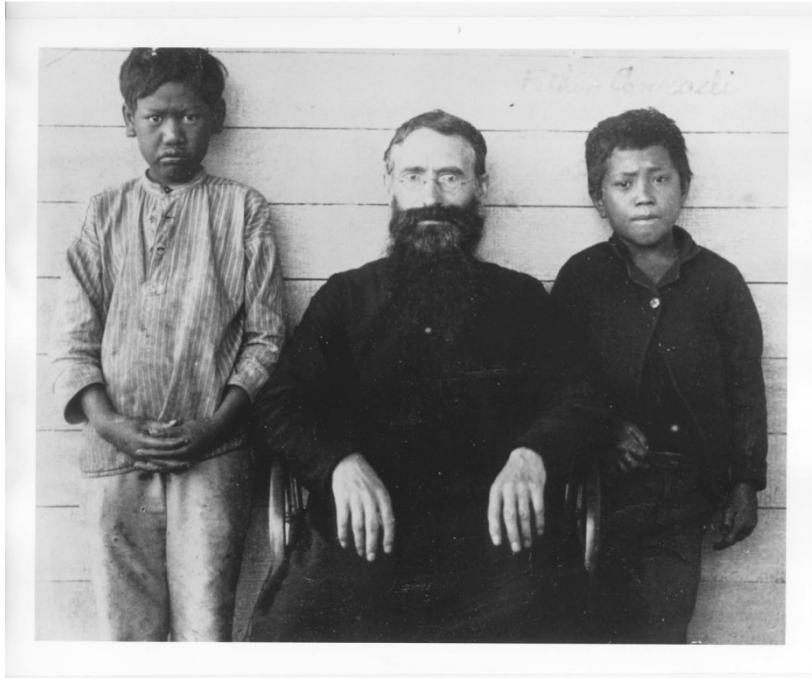

Mons. Herman_Koeckemann ssc

Leonard Fousnel ssc

Edward Clifford

M^{re} Hermann Koeckemann, entouré de quelques missionnaires [Pères et Frères] (1888)
A sa droite, le P. MODESTE FAVENS, ex-Provincial; à sa gauche, également assis, le P. LÉONOR FOUSNEL, Provincial.